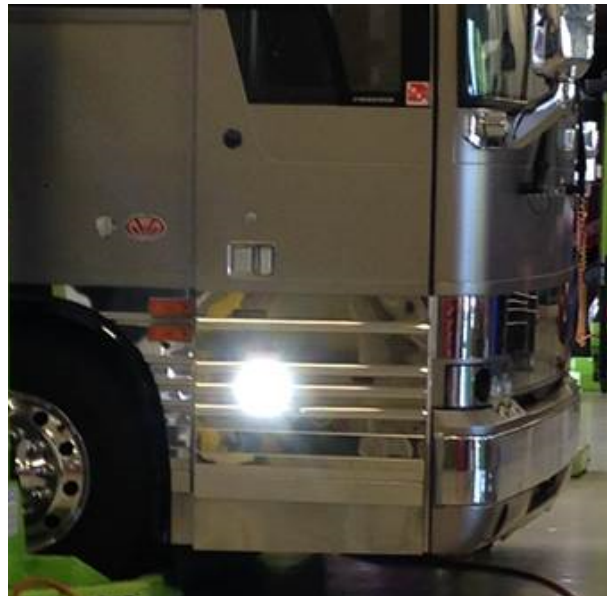

Nuevo diseño de luz de embarque para tu Prevost

Reemplace su luz de embarque incandescente original 930319 por un nuevo, mas brillante, menos caliente y mas seguro luz de embarque

CARACTERÍSTICAS

- Facil instalación
- Reemplaza Luz de acoplamiento incandescente
- Reduce el drenaje de energia
- Mas brillante que el original
- Actualización Instantanea a LED
- Aumenta la seguridad de los pasajeros
- 50,000 horas de vida

Prevost # 19515870

Precio $61.93 cada uno

Prevost paga los costos de envio por tierra.

Todos los precios en Dólares Americanos

Válido hasta el 31 de diciembre de 2017

© 2015 All rights reserved. "Prevost," the Prevost logotype, Prevost model designations and all other Prevost related marks, images and symbols are trademarks, registered trademarks and/or exclusive properties. † All other trademarks are property of their respective owners.

PARTS CUSTOMER SERVICE CANADA P 800-463-8876 F 800-939-0133 **UNITED STATES** P 800-621-5519 F 877-999-8809 WWW.PREVOSTCAR.COM
SERVICE CENTER LOCATIONS CANADA ALBERTA 780-713-0274 BRITISH COLUMBIA 604-940-3306 ONTARIO 905-738-0881 QUEBEC 866-870-2046
UNITED STATES CALIFORNIA 800-421-9958 FLORIDA 800-874-7740 NEW JERSEY 800-223-0830 TENNESSEE 877-299-8881
TEXAS - Dallas 866-773-8678 TEXAS - Houston 713-849-8562